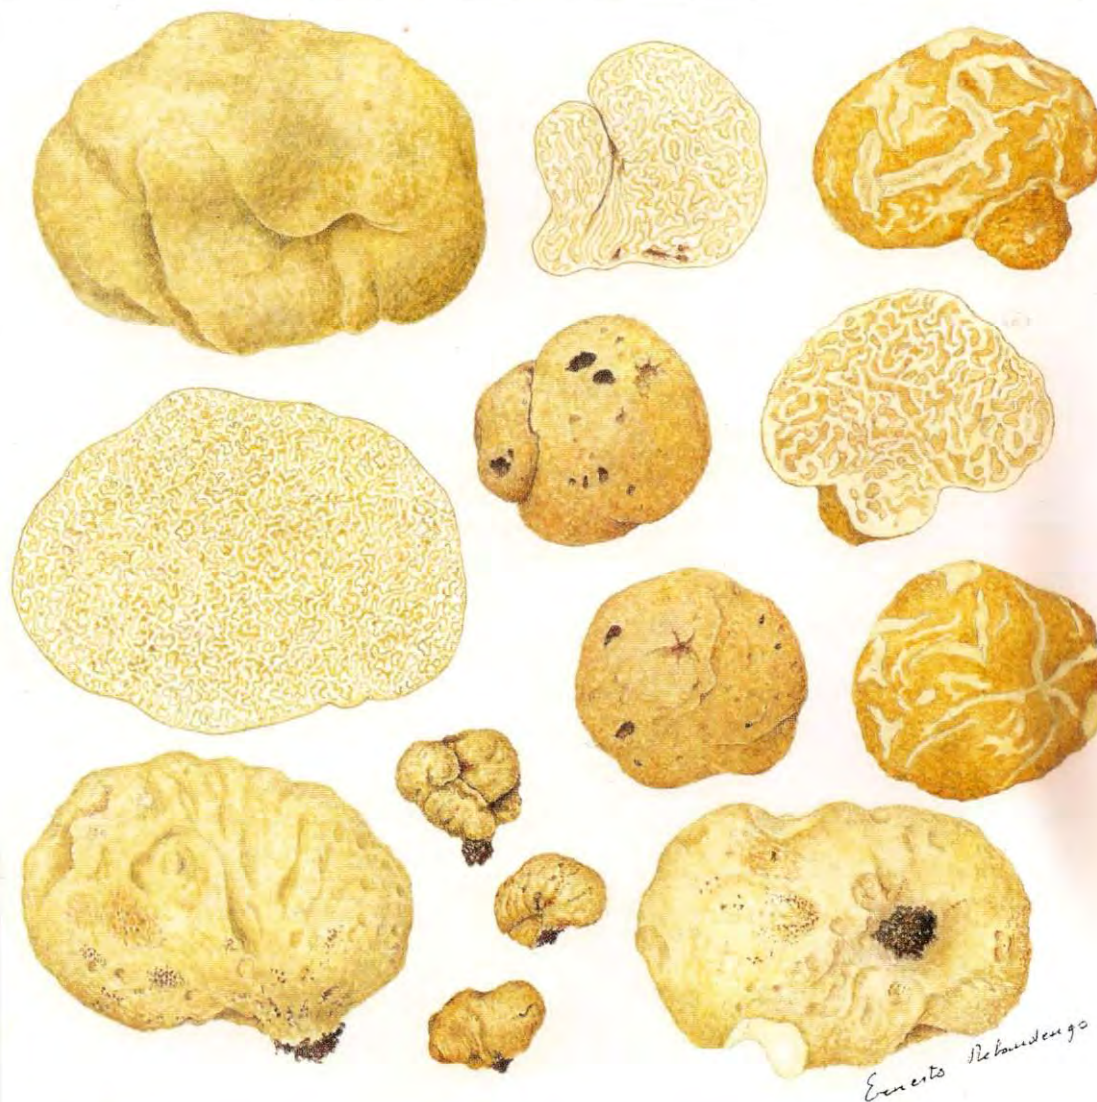

IL MICOLOGICO

Periodico dell' "A.M.B.A.C. - CUMINO" - Piazza Borelli, 6 - 12012 BOVES CN

48

N° 141 - anno XLVI
Dicembre 2014

POSTE ITALIANE s.p.a.
Spedizione in Abbonamento Postale
D.L. 353/2003 (conv. in L. 27/2/2004 n. 46)
Art. 1, comma 2 e 3 - Contiene gadget

TAXE PERÇUE
TASSA RISCOSSA
Cuneo C.P.O.

In caso di mancato recapito restituire al C.R.P. CUNEO - C.P.O. per la restituzione al mittente che si impegna a pagare la relativa tariffa

Choiromyces meandriformis Vittadini

SOMMARIO

Redazione	- Ricordando Jacques Trimbach	3
V. Somà	- <i>Choiromyces meandriformis</i> ViU. - Un fungo ipogeo poco comune	5
G. Gonella	- Funghi in città. Ceva capitale del fungo	9
G. Toro	- Presenza di alberi-fungo nell'arte Cristiana Medievale: episodio dell'Annunciazione	11
G. Armando	- Buon anno micologico 2015	17
Redazione	- 24° Giornate Micologiche CEMM	18
Redazione	- Nuovo allestimento Museo del Fungo e di Scienze Naturali	19
in copertina	- <i>Choiromyces meandriformis</i> Vitt. - tavola di Ernesto Rebaudengo (scala 1:1,17)